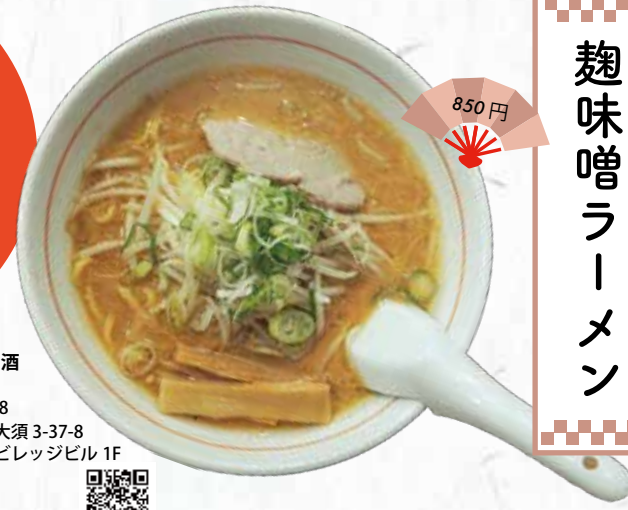

ラーメンとお酒
yonaki
090-4402-3828
名古屋市中央区大須 3-37-8
ブルックリンビレッジビル 1F
18:00-02:00
水曜定休日
現金 / カード / PayPal