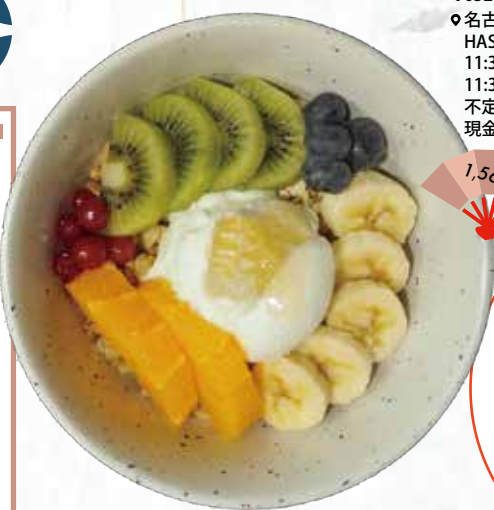

名古屋の夜景を見ながら腸活♪

1,560円

グリークヨーグルト

乳酸菌

今、SNSで話題のグリークヨーグルト。インスタ映えもバッチリ！でも、それだけじゃないんです。タンパク質が豊富で、グリークヨーグルトに含まれている乳酸菌は、腸内環境を整えて内側から美をサポートしてくれる、まさに「食べる美容液」。流行に乗るだけでなく、身体の中から綺麗を叶えるグリークヨーグルト、ぜひ試してみてください！

大須で長く愛されるカフェを目指して2023年にオープン。コンクリート調の無機質な店内とテラス席もあるおしゃれなカフェ。オーナー自身が、数ヶ月おきに渡韓。毎回4店舗程グリークヨーグルトのお店を探索し、味や水分量の研究を行なっているのだわりっぷり。もっさりとした食感のグリークヨーグルトと、オートミールが入ったグラノーラがサクサクな食感がやみつきに。濃厚なコムハニーとフルーツで風味を楽しむ。